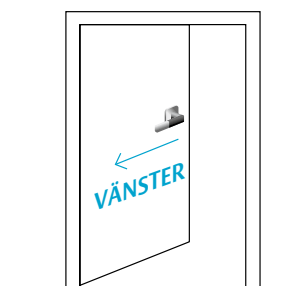

« Versioner med handtag till vänster

« Dörrens öppningsriktning » och handtagets placering

Versioner med handtag till höger »

Dörriktningar vid version med handtag till vänster

Handtaget med RFID-läsarfunktion är riktat åt « vänster

Skandinavisk version

VÄNSTER ←

Dörriktningar vid version med handtag till höger

Handtaget med RFID-läsarfunktion är riktat åt höger »

Skandinavisk version

→ HÖGER