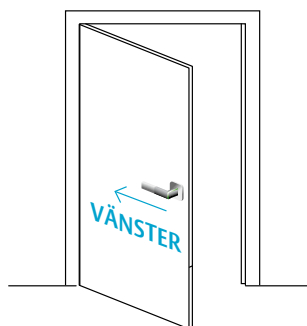

« Versioner med handtag till vänster

« Dörrens öppningsriktning » och handtagets placering

Versioner med handtag till höger »

Dörriktningar vid version med handtag till vänster

Handtaget med RFID-läsarfunktion är riktat åt « vänster

Skandinavisk version

VÄNSTER ←

Dörriktningar vid version med handtag till höger

Handtaget med RFID-läsarfunktion är riktat åt höger »

Skandinavisk version

→ HÖGER