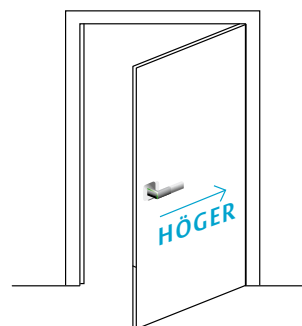

« Versioner med handtag till vänster

« Dörrens öppningsriktning » och handtagets placering

Versioner med handtag till höger »

Dörriktningar vid version med handtag till vänster

Handtaget med RFID-läsarfunktion är riktat åt « vänster

Skandinavisk version

VÄNSTER ←

Dörriktningar vid version med handtag till höger

Handtaget med RFID-läsarfunktion är riktat åt höger »

Skandinavisk version

→ HÖGER