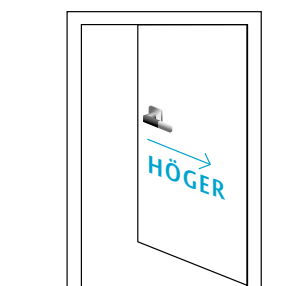

« Versioner med handtag till vänster

« Dörrens öppningsriktning » och handtagets placering

Versioner med handtag till höger »

Dörriktningar vid version med handtag till vänster

Handtaget med RFID-läsarfunktion är riktat åt « vänster

Skandinavisk version

VÄNSTER ←

Dörriktningar vid version med handtag till höger

Handtaget med RFID-läsarfunktion är riktat åt höger »

Skandinavisk version

→ HÖGER